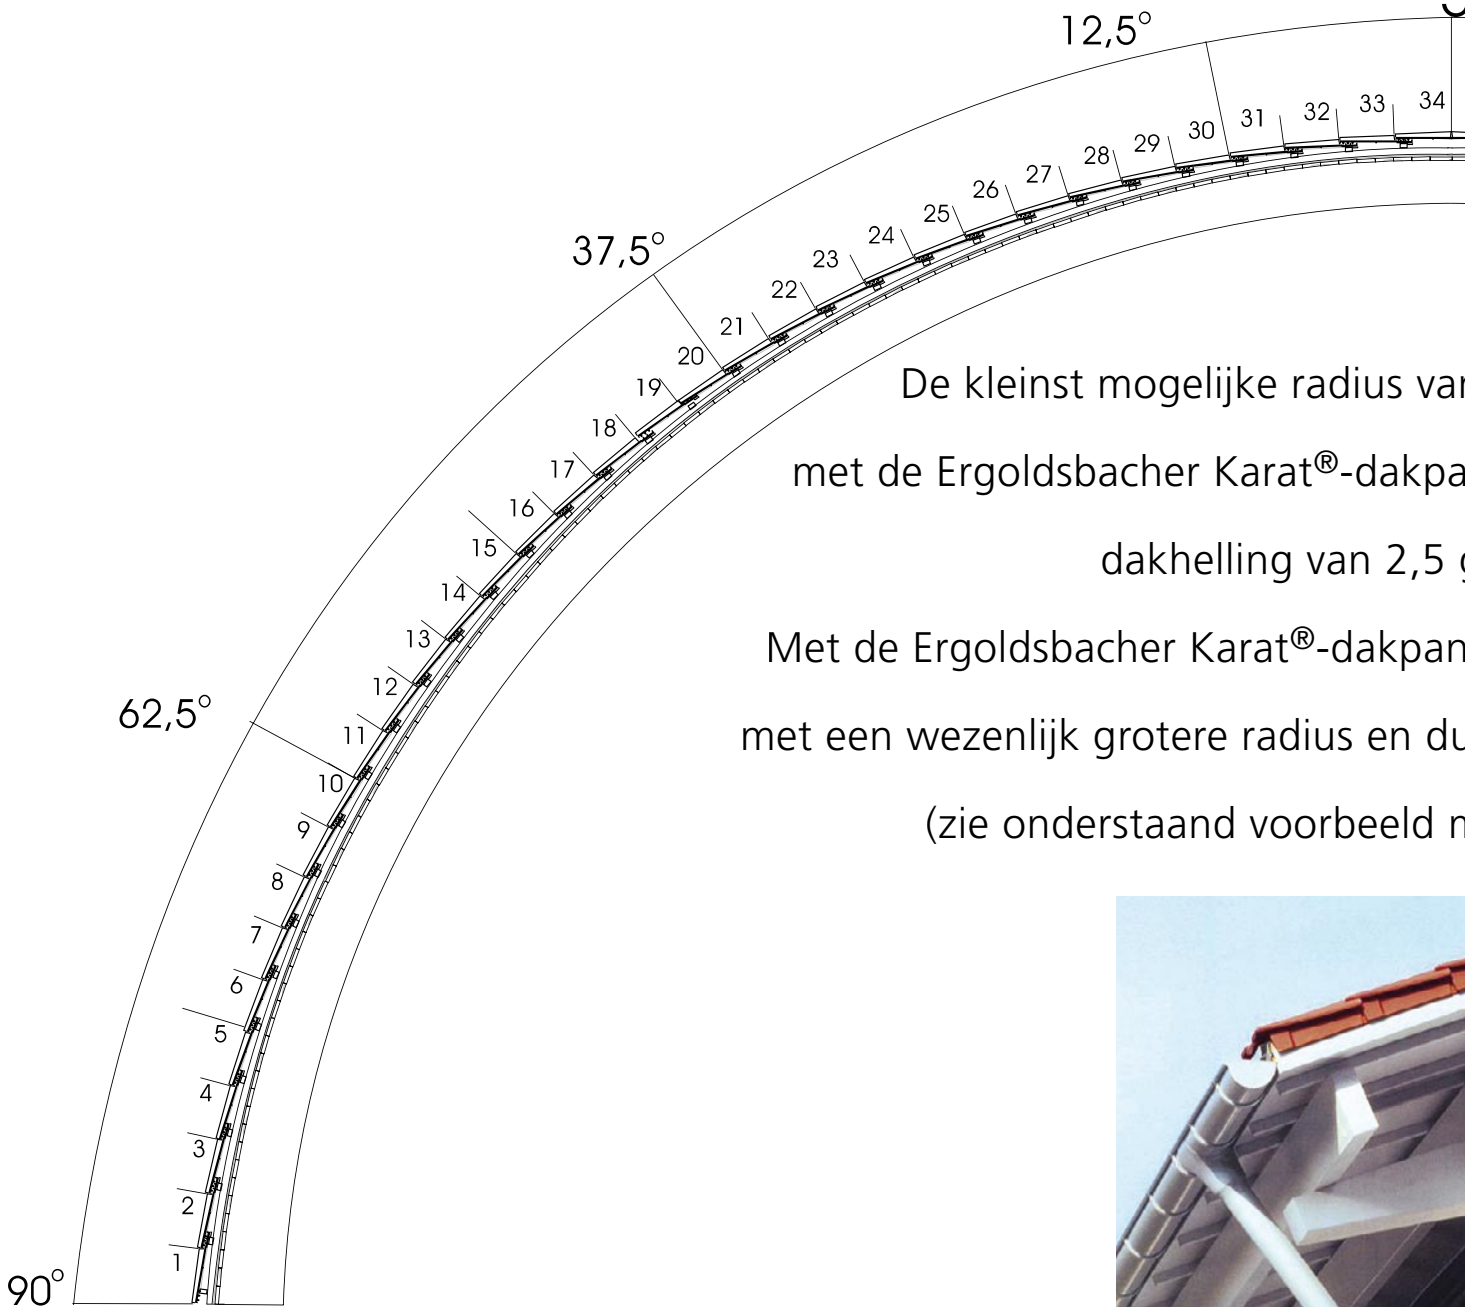

# Het moderne boogdak | met de Ergoldsbacher Karat®-dakpannen

De kleinst mogelijke radius van  
met de Ergoldsbacher Karat®-dakpan  
dakhelling van 2,5 g  
Met de Ergoldsbacher Karat®-dakpan  
met een wezenlijk grotere radius en du  
(zie onderstaand voorbeeld m