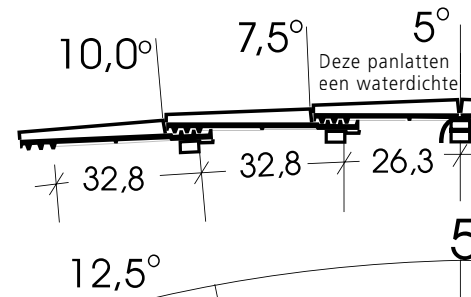

# Het moderne boogdak | met de Ergoldsbacher Karat®-dakpannen

De kleinst mogelijke radius van  
met de Ergoldsbacher Karat®-dakpan  
dakhelling van 2,5 g  
Met de Ergoldsbacher Karat®-dakpan  
met een wezenlijk grotere radius en du  
(zie onderstaand voorbeeld m

Technische informatie van Erlus AG

ca. 8 meter voor boogdaken  
 pannen, vloeit voort uit een mogelijke  
 graden per dakpan.  
 pannen kunnen ook boogdaksegmenten  
 als plattere daken worden verwezenlijkt  
 (met lessenaarsdak-afsluiting).