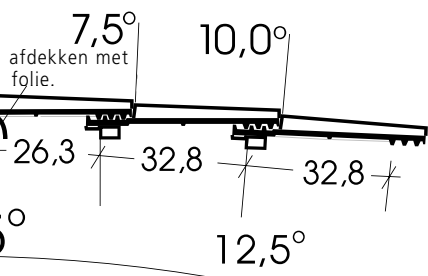

# Het moderne boogdak | met de Ergoldsbacher Karat®-dakpannen

De kleinst mogelijke radius van  
met de Ergoldsbacher Karat®-dakpan  
dakhelling van 2,5 g  
Met de Ergoldsbacher Karat®-dakpan  
met een wezenlijk grotere radius en du  
(zie onderstaand voorbeeld m

Technische informatie van Erlus AG

ca. 8 meter voor boogdaken  
 pannen, vloeit voort uit een mogelijke  
 graden per dakpan.  
 pannen kunnen ook boogdaksegmenten  
 als plattere daken worden verwezenlijkt  
 (met lessenaarsdak-afsluiting).